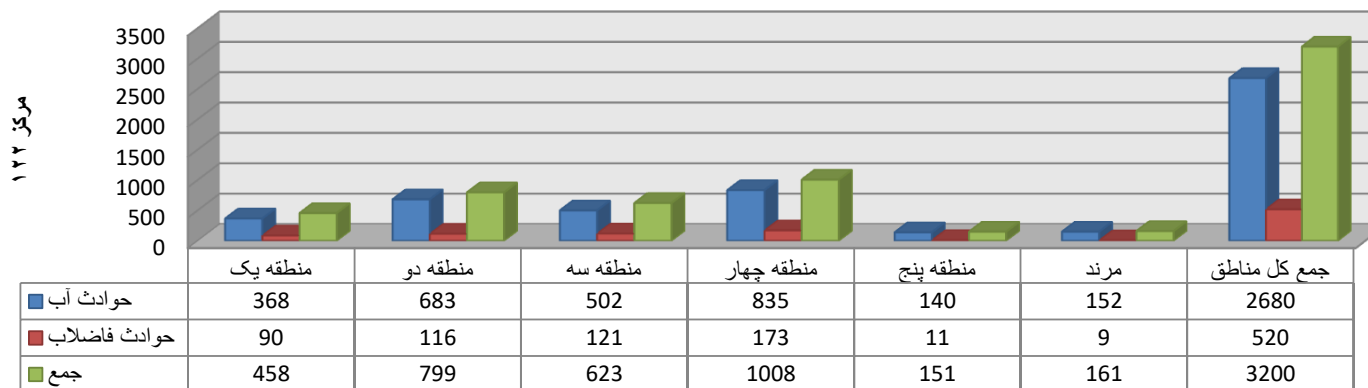

مرکز مدیریت ارتباط با مشتریان (122)

حوادث ثبت شده فروردین ماه سال 1402

منطقه	حوادث آب	حوادث فاضلاب	جمع
منطقه یک	368	90	458
منطقه دو	683	116	799
منطقه سه	502	121	623
منطقه چهار	835	173	1008
منطقه پنج	140	11	151
مرند	152	9	161
جمع کل مناطق	2680	520	3200

حوادث ثبت شده فروردین ماه سال ۱۴۰۲

تنظیم : سهیل غزنوی

تهیه شده در : مرکز مدیریت ارتباط با مشتریان (۱۲۲)